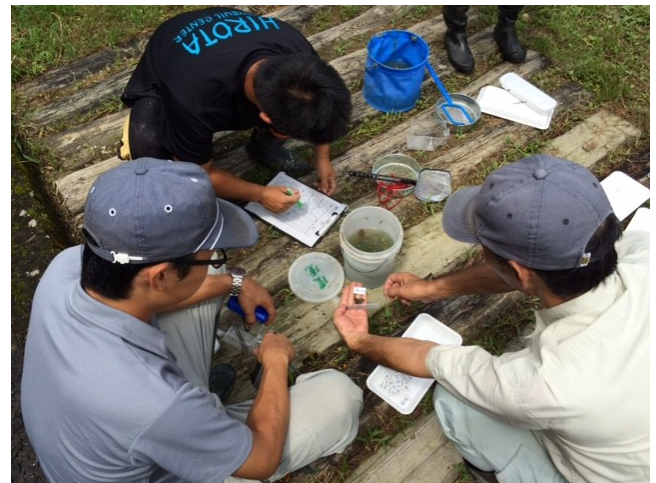

【川】 湖北高校生物科学部生物調査 (7/19)